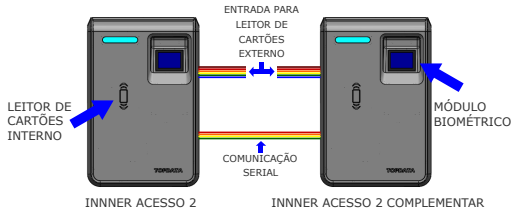

Visão Geral

Web Server

O Inner Acesso 2 possui Web Server embarcado, que pode ser utilizado para alterar as configurações, cadastrar usuários, exportar registros, atualizar o relógio e abrir a porta.

Para acessá-lo digite o IP 192.168.1.123 na barra de endereço do navegador e insira os dados de login abaixo.

Padrão: Usuário: ADMIN | Senha: Inner@cesso2

Fonte de Alimentação

A fonte de alimentação que acompanha o produto possui entrada de energia de 100 a 240Vac Full-Range, 60Hz e saída 12Vcc 1A. Conecte a fonte de alimentação no conector de DUAS VIAS do Inner.

Ligação do Fecho e Fechadura

O Inner Acesso 2 permite o acionamento de fechaduras elétricas e fechos eletromagnéticos através da sua saída de contato seco. O acionamento pode ser realizado através dos contatos:

"Normalmente Aberto" e "Normalmente Fechado".

Para fechos e fechaduras 12V com consumo de até 330mA, utilize os esquemas de ligação a seguir:

Sensor de Violação

O Inner Acesso 2 possui um sensor que gera um alarme sonoro e luminoso em caso do Inner ser removido do seu suporte fixado na parede.