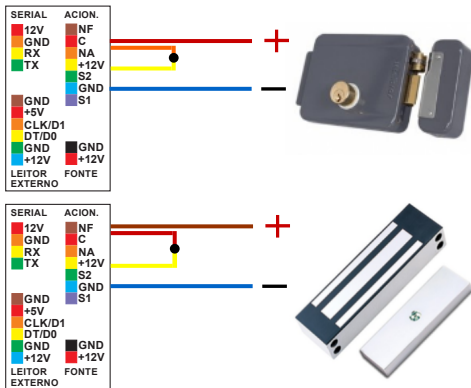

Visão Geral

Web Server

O Inner Acesso 2 possui Web Server embarcado, que pode ser utilizado para alterar as configurações, cadastrar usuários, exportar registros, atualizar o relógio e abrir a porta.

Para acessá-lo digite o IP 192.168.1.123 na barra de endereço do navegador e insira os dados de login abaixo.

Padrão: Usuário: ADMIN | Senha: Inner@cesso2

Fonte de Alimentação

A fonte de alimentação que acompanha o produto possui entrada de energia de 100 a 240Vac Full-Range, 60Hz e saída 12Vcc 1A. Conecte a fonte de alimentação no conector de DUAS VIAS do Inner.

Ligação do Fecho e Fechadura

O Inner Acesso 2 permite o acionamento de fechaduras elétricas e fechos eletromagnéticos através da sua saída de contato seco. O acionamento pode ser realizado através dos contatos:

"Normalmente Aberto" e "Normalmente Fechado".

Para fechos e fechaduras 12V com consumo de até 330mA, utilize os esquemas de ligação a seguir:

Sensor de Violação

O Inner Acesso 2 possui um sensor que gera um alarme sonoro e luminoso em caso do Inner ser removido do seu suporte fixado na parede.