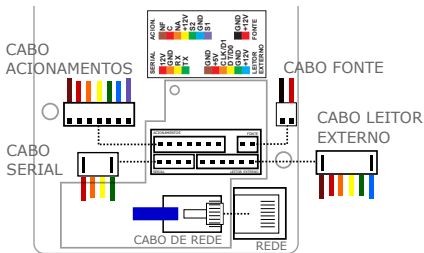

Visão Geral

Web Server

O Inner Acesso 2 possui Web Server embarcado, que pode ser utilizado para alterar as configurações, cadastrar usuários, exportar registros, atualizar o relógio e abrir a porta.

Para acessá-lo digite o IP 192.168.1.123 na barra de endereço do navegador e insira os dados de login abaixo.

Padrão: Usuário: ADMIN | Senha: Inner@cesso2

Fonte de Alimentação

A fonte de alimentação que acompanha o produto possui entrada de energia de 100 a 240Vac Full-Range, 60Hz e saída 12Vcc 1A. Conecte a fonte de alimentação no conector de DUAS VIAS do Inner.

Ligação do Fecho e Fechadura

O Inner Acesso 2 permite o acionamento de fechaduras elétricas e fechos eletromagnéticos através da sua saída de contato seco. O acionamento pode ser realizado através dos contatos:

Primeira Utilização

Na primeira inicialização, o Inner Acesso 2 ficará piscando o led BRANCO seguindo de um bip curto, indicando que ele está aguardando o cadastro do usuário Master. O primeiro cartão ou biometria válida inserida será armazenada na memória do Inner como usuário Master. O Master é responsável pelos cadastros de novos usuários com permissão de acesso por cartão e biometria. Se nenhum cartão ou biometria for apresentado após 30 segundos o Inner sai do modo de cadastro do Master.